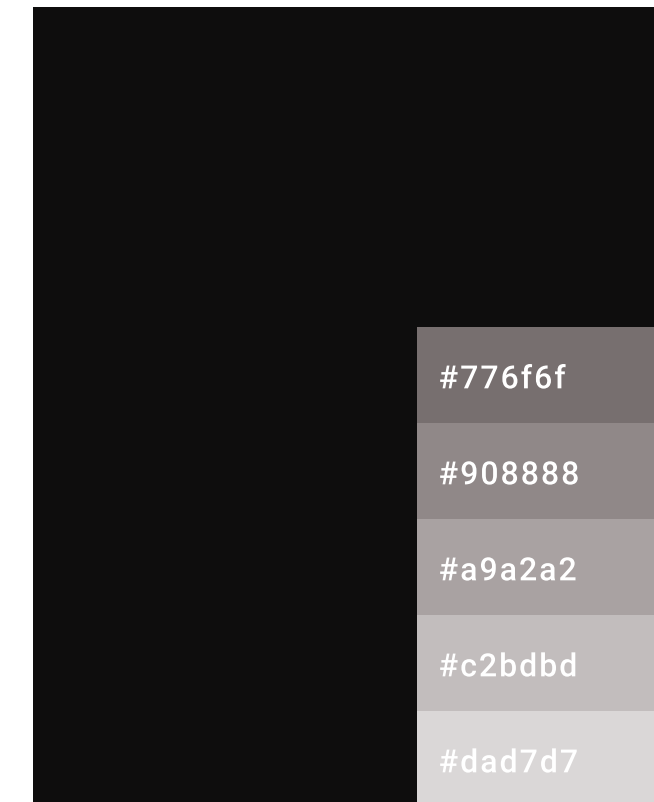

#0E0D0D

RGB (14,13,13)

CMYK (77,54,50,91)