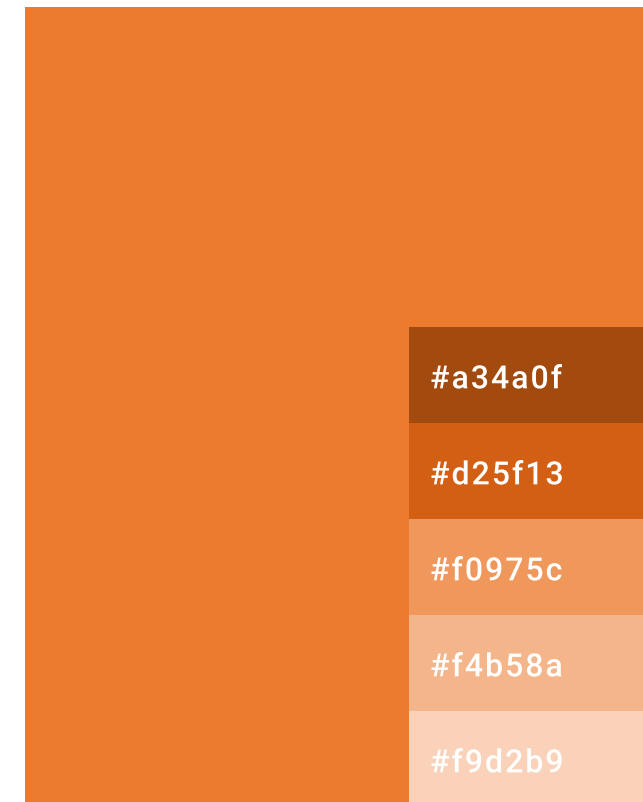

Värit

E. Vuorion päävärit ovat logossa esiintyvä oranssi ja musta. Kaikki materiaali pyritään ensisijaisesti toteuttamaan näillä väreillä. Tarvittaessa voidaan käyttää päävärien eri sävyjä.

Neliväripainatuksessa tulee käyttää määriteltyjä nelivärisävyjä (CMYK).

Digitaalisessa ympäristössä väreistä tulee käyttää RGB-värejä.

Värejä käytettäessä on noudatettava tarkasti tässä ohjeistossa määriteltyjä väriarvoja.

#EC7B30

RGB (236,123,48)

CMYK (2,59,93,2)